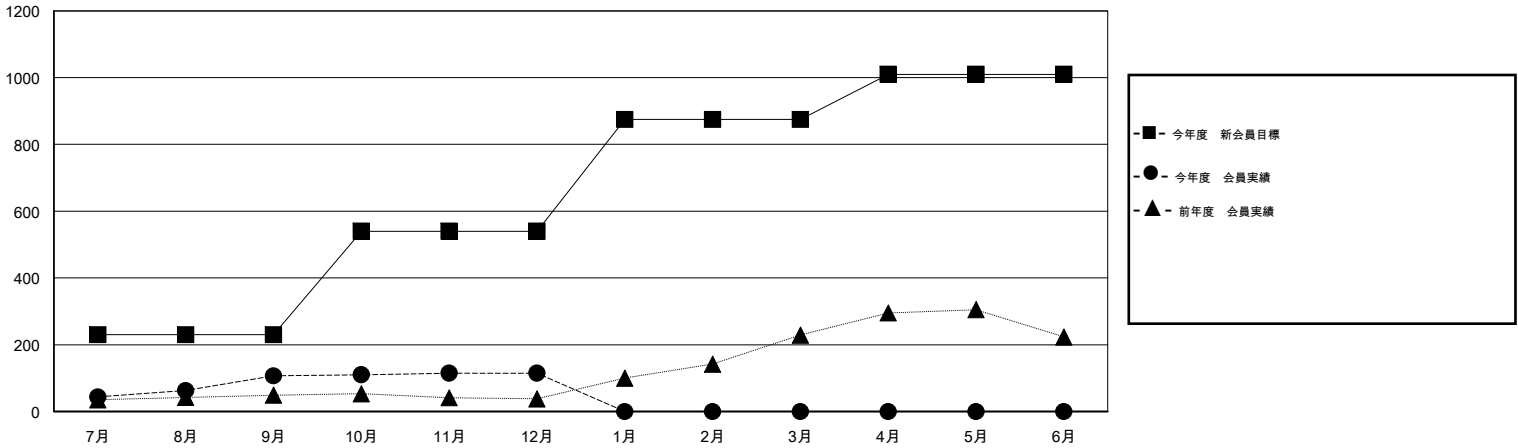

# MONTHLY MEMBERSHIP PROGRESS REPORT

District 331 A

Results as of: 12/31/2014

GMT: Shoji Suzuki

地域 JAPAN

GMT会則地域 5-Jap

クラブ					名				
結果: 2014-2015					結果: 2014-2015				
四半期	新クラブ目標	新クラブ	解散クラブ	純増/減	四半期	新会員目標	チャーターメン バー/新会員	退会者	純増/減
7月/8月/9月	0	0	0	0	7月/8月/9月	230	153	46	107
10月/11月/12月	0	1	0	1	10月/11月/12月	310	75	67	8
1月/2月/3月	1	0	0	0	1月/2月/3月	335	0	0	0
4月/5月/6月	1	0	0	0	4月/5月/6月	135	0	0	0

新クラブ目標及び実績累計

会員目標及び実績累計

解散クラブ: 0	55 CLUBS OF 74 一名以上の新会員を登録	男女別
		男性 2,295 (83.85%)
		女性 442 (16.15%)
退会者	<a href="#">健康診断データはこちら</a>	家族会員 652
物故会員 9		世帯主 283
クラブ解散 0		世帯主以外 369
その他 104		
合計 113		