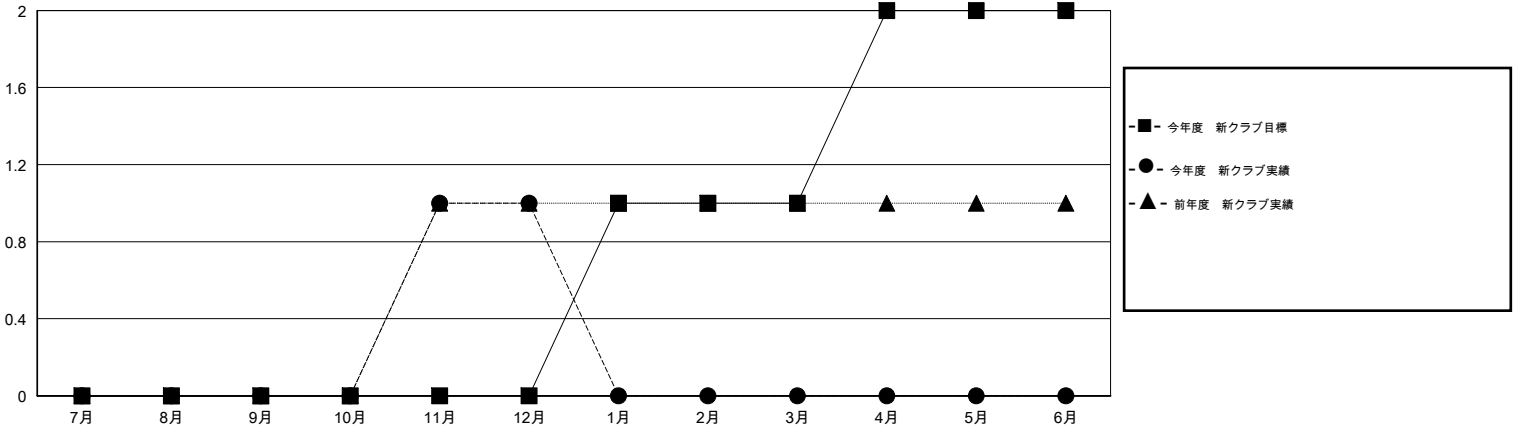

# MONTHLY MEMBERSHIP PROGRESS REPORT

District 331 A

Results as of: 12/31/2014

GMT: Shoji Suzuki

地域 JAPAN

GMT会則地域 5-Jap

クラブ					名				
結果: 2014-2015					結果: 2014-2015				
四半期	新クラブ目標	新クラブ	解散クラブ	純増/減	四半期	新会員目標	チャーターメン バー/新会員	退会者	純増/減
7月/8月/9月	0	0	0	0	7月/8月/9月	230	153	46	107
10月/11月/12月	0	1	0	1	10月/11月/12月	310	75	67	8
1月/2月/3月	1	0	0	0	1月/2月/3月	335	0	0	0
4月/5月/6月	1	0	0	0	4月/5月/6月	135	0	0	0

新クラブ目標及び実績累計

会員目標及び実績累計

解散クラブ: 0	55 CLUBS OF 74 一名以上の新会員を登録	男女別
		男性 2,295 (83.85%)
		女性 442 (16.15%)
退会者	<a href="#">健康診断データはこちら</a>	家族会員 652
物故会員 9		世帯主 283
クラブ解散 0		世帯主以外 369
その他 104		
合計 113		